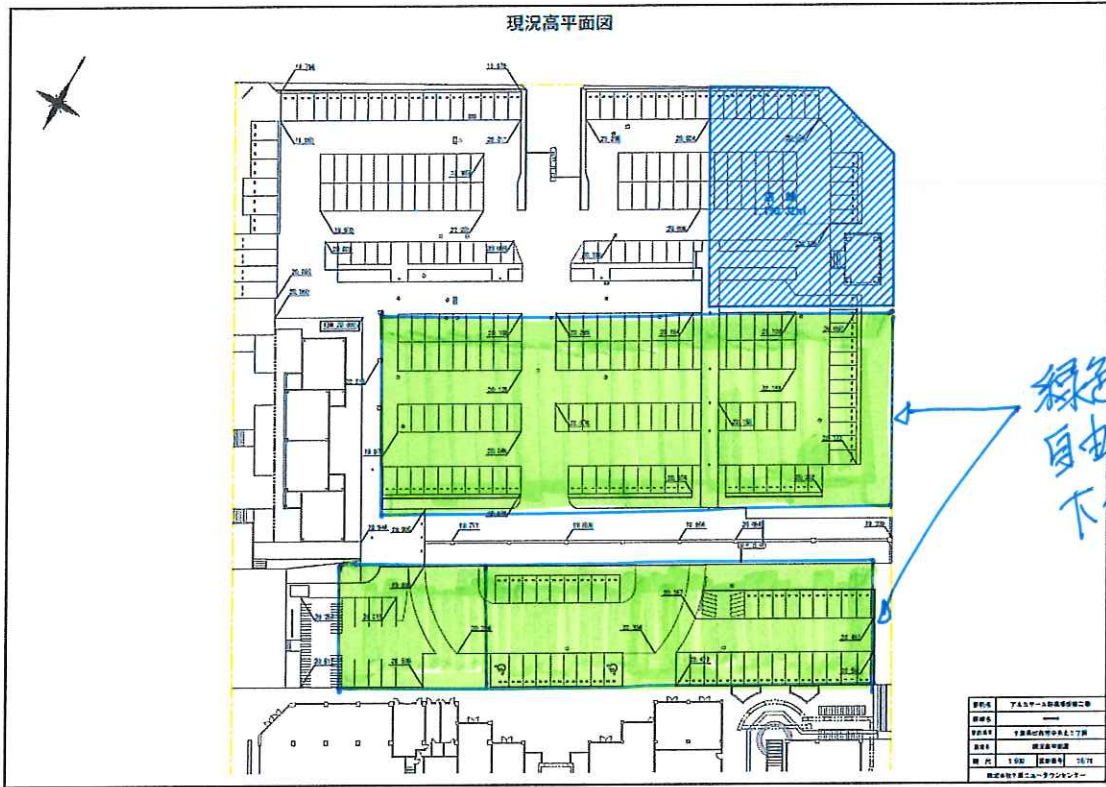

アスカカーニバル駐車場のご利用変更について

【現況図面】 8/1 ~ 8/25の期間

【改修後図面】 8/26 ~