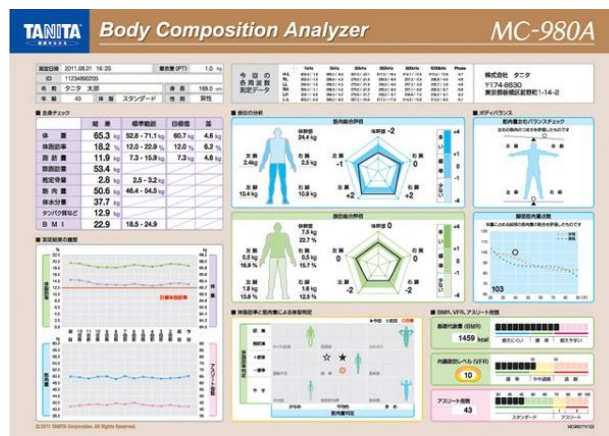

体組成計

※印刷は別途50円がかかります

体重・体脂肪率はもちろん、
左右の筋肉量やたんぱく質の量なども
計測することができます
計測結果の印刷もできます

画像はイメージです

2019 / 07 / 17

新マシン導入

2F | トレーニングルーム

VRバイク